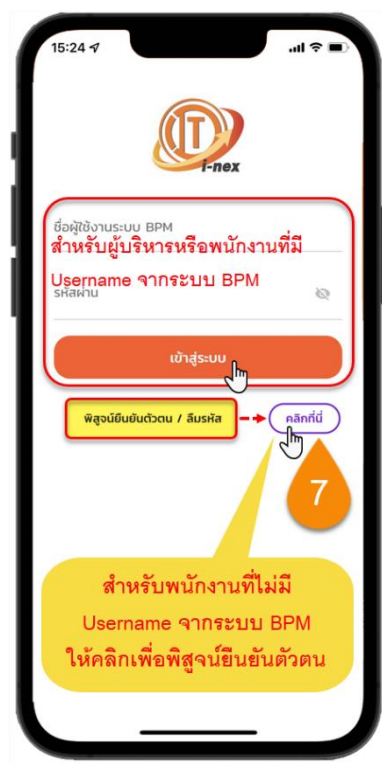

วิธีการใช้งาน Application ITD i-nex

สำหรับผู้บริหารหรือพนักงานที่มี Username จากระบบ BPM เมื่อกดปุ่มเข้าสู่ระบบ จะเข้าไปทำขั้นตอนที่ 12

สำหรับพนักงานที่ไม่มี Username จากระบบ BPM ให้ทำข้อ 8 ตามลำดับ

วิธีการใช้งาน Application ITD i-nex