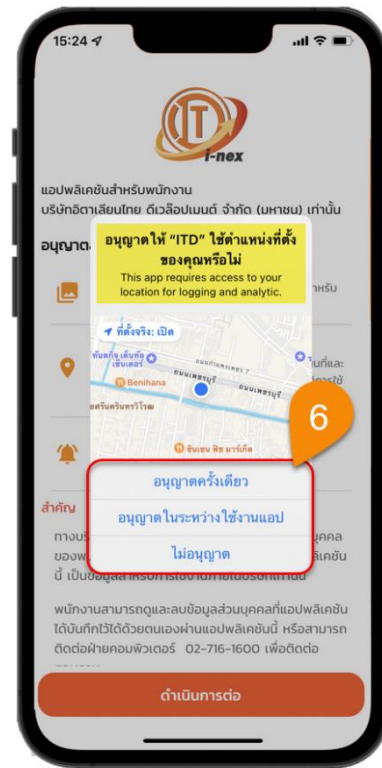

วิธีการใช้งาน Application ITD i-nex

สำหรับผู้บริหารหรือพนักงานที่มี Username จากระบบ BPM เมื่อกดปุ่มเข้าสู่ระบบ จะเข้าไปทำขั้นตอนที่ 12

สำหรับพนักงานที่ไม่มี Username จากระบบ BPM ให้ทำข้อ 8 ตามลำดับ

วิธีการใช้งาน Application ITD i-nex